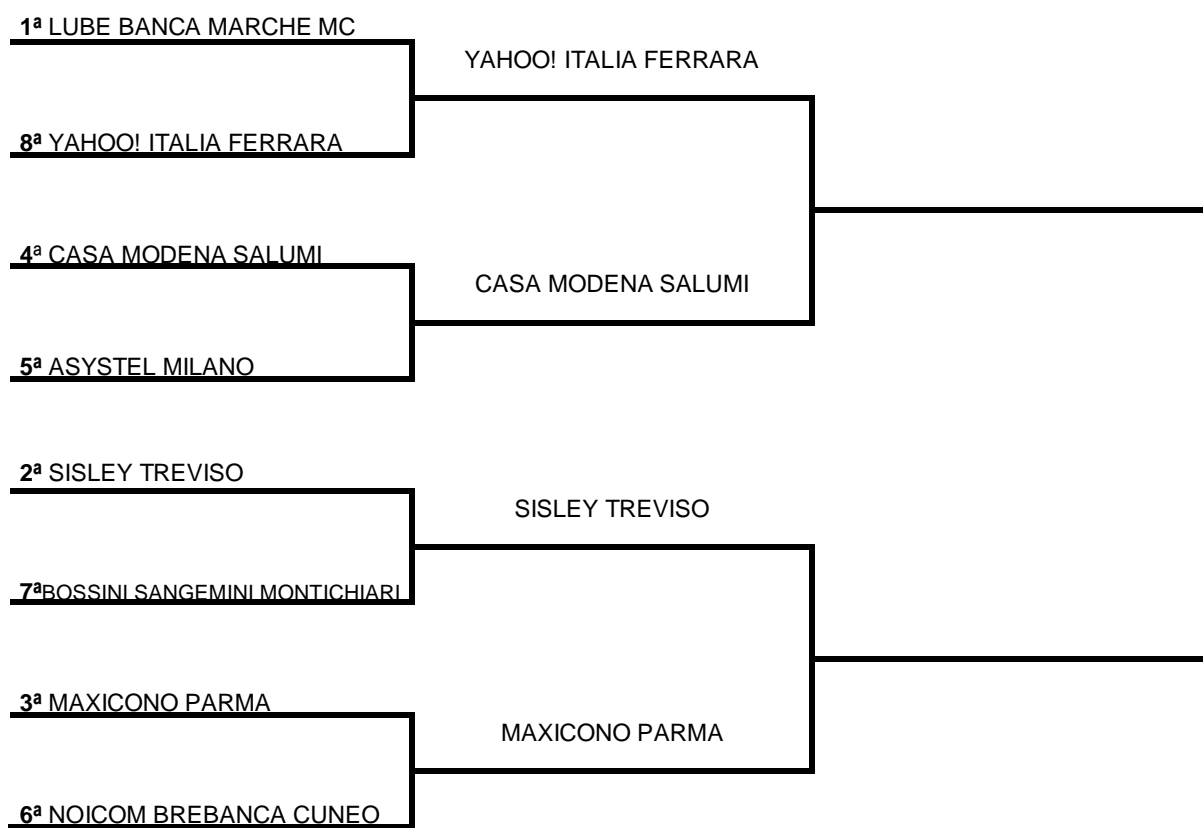

SEMIFINALI PLAY OFF

Sisley Treviso - Maxicono Parma

Casa Modena Salumi - Yahoo! Italia Ferrara

IL TABELLONE DEI PLAY OFF SCUDETTO

QUARTI	GIRONE di SEMIFINALE	FINALE
Gara 1 mar.26/03 Gara 2 gio. 28/03 Gara 3 sab. 30/03 Ev. Gara 4 mer. 03/04 Ev. Gara 5 sab. 06/04	Gara 1: mer. 10/04 Gara 2: sab.13/04 Gara 3: lun. 15/04 Ev. Gara 4: gio. 18/04 Ev. Gara 5: dom. 21/04	Gara 1: sab.27/04 Gara 2: mer.01/05 Gara 3: sab.04/05 Ev. Gara 4: mer.08/05 Ev. Gara 5: sab. 11/05

LE SQUADRE PARTECIPANTI AI PLAY OFF SERIE A1:

1^a LUBE BANCA MARCHE MACERATA
2^a SISLEY TREVISO
3^a MAXICONO PARMA
4^a CASA MODENA SALUMI

5^a ASYSTEEL MILANO
6^a NOICOM BREBANCA CUNEO
7^a BOSSINI SANGEMINI MONTICHIARI
8^a YAHOO! ITALIA FERRARA

LG CUP